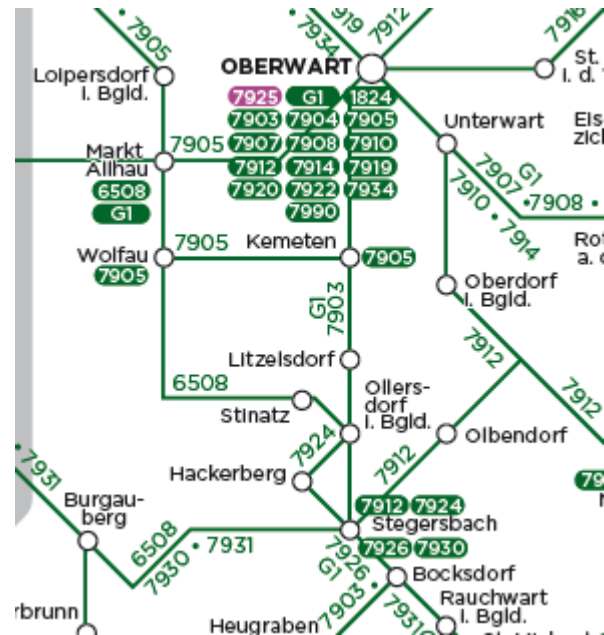

# Mobil in Litzelsdorf

## Fahrpläne für Bus & Bahn

### Bus

Linie 7903: Oberwart - Stegersbach - Güssing

Linie G1: Wien - Pinkafeld - Oberwart - Güssing - Jennersdorf